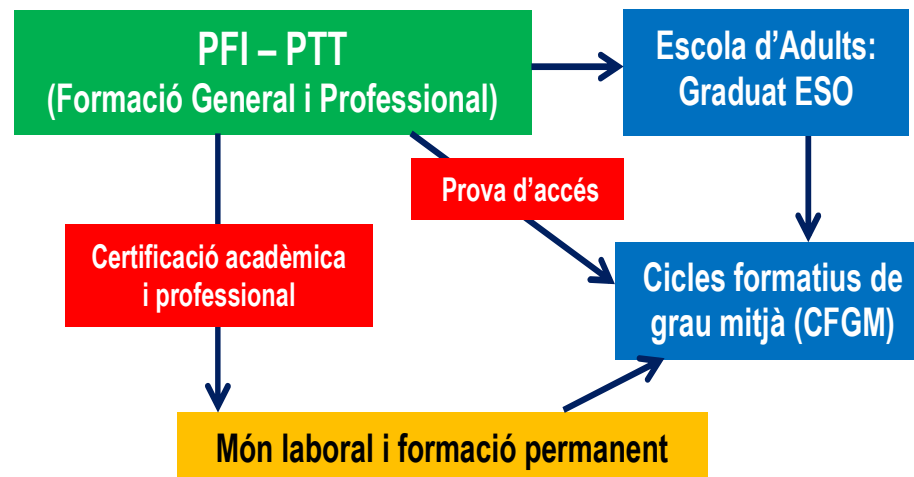

En els dos perfils

- Estratègies i eines de comunicació.
- Entorn social i territorial
- Estratègies i eines matemàtiques
- Incorporació al món professional
- Tutoria

✓ Formació professional en el perfil

Auxiliar en treballs de fusteria i instal·lacions de mobles

Operacions bàsiques de mecanitzat de fusta i derivats.
 Instal·lació d'elements de fusteria i moble.
 Acabats bàsics de la fusta.
 Projecte Integrat.
 Prevenció de riscos laborals.
 180 hores de **pràctiques en empreses** del sector.

PTT

✓ Què s'obté en acabar el PTT?

Obtens una **certificació** que et permet treballar com auxiliar en el perfil fet.
 Et facilita la realització de les **Proves d'Accés als CFGM** durant el Ptt i si l'aproves pots fer un Cicle Formatiu el curs següent.
 Et facilita l'accés a una **Escola d'Adults** per treure't el Graduat en ESO.