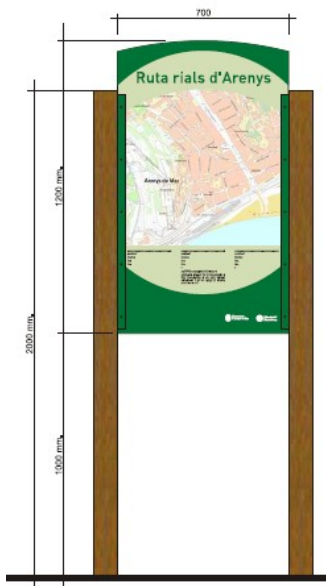

Cartell:

Banderola:

Fita sequiment: