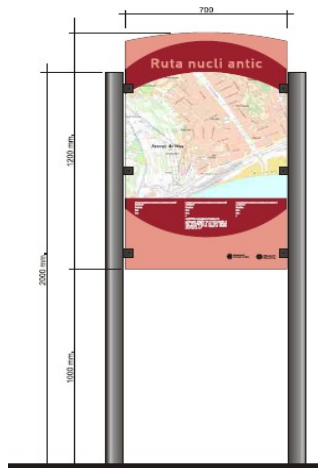

Annex 18: RUTES D'ARENYS:

- Ruta Nucli antic
- Ruta Serralada de Montplana
- Ruta Rials d'Arenys

CAPÍTOL I

DEFINICIÓ I EMPLAÇAMENT

Article 1

Les Rutes d'Arenys son circuits de senderisme situats en el municipi d'Arenys de Mar. Estan promocionades per l'Ajuntament d'Arenys de Mar i porta la seva gestió directament.

Podem trobar 3 rutes:

- Ruta Nucli antic
- Ruta Serralada de Montplana
- Ruta Rials d'Arenys

Article 2

Aquestes rutes esportives municipals sempre estan obertes, ja que transiten per camins i carrers públics. Els usuaris els poden fer servir per realitzar les seves activitats físiques. Cal respectar a la resta d'usuaris i l'entorn natural, així com les instal·lacions de la pròpia ruta.

Article 3. Mobiliari:

-Ruta del Nucli Antic. Informació del recorregut:

- Distància total: 2.4 Km
- Dificultat: baixa
- Punts d'aigua: a la Plaça de la Vila i al parc Antoni Torrent
- Tipus de públic: per tothom, sense límits d'edat
- Informació: 1 cartellera informativa a doble cara en la plaça de l'Ajuntament i a la web municipal.
- Fites de seguiment:

Cartell:

Banderola:

Fita seguiment:

-Ruta Serralada de Montplana. Informació del recorregut:

- Distància total: 1.6 km.
- Dificultat: baixa
- Punts d'aigua: a la pista poliesportiva.
- Tipus de públic: per tothom, sense límits d'edat
- Informació: 1 cartellera informativa a doble cara en el parcament del complex esportiu municipal i a la web municipal.