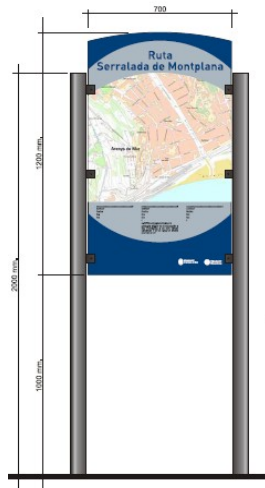

-Ruta Serralada de Montplana. Informació del recorregut:

- Distància total: 1.6 km.
- Dificultat: baixa
- Punts d'aigua: a la pista poliesportiva.
- Tipus de públic: per tothom, sense límits d'edat
- Informació: 1 cartellera informativa a doble cara en el parcament del complex esportiu municipal i a la web municipal.

Cartell: