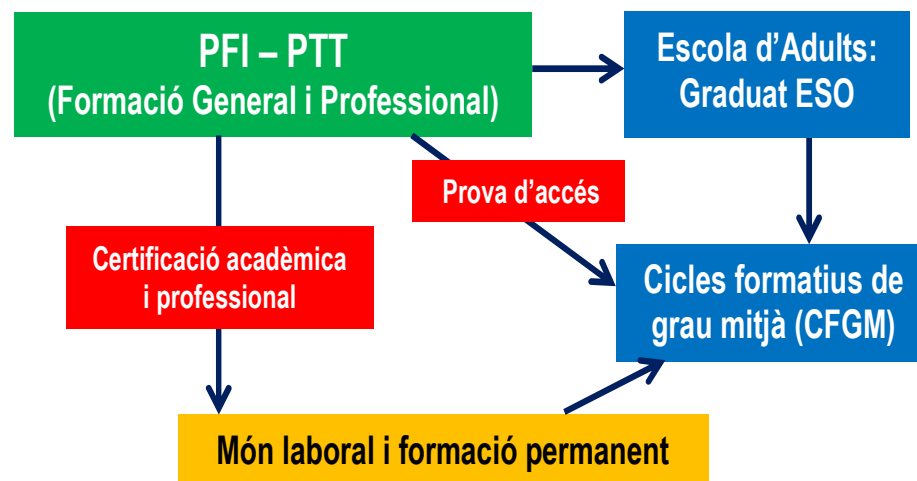

En els dos perfils

- Estratègies i eines de comunicació.
- Entorn social i territorial
- Estratègies i eines matemàtiques
- Incorporació al món professional
- Tutoria

✓ Formació professional en el perfil

Auxiliar en treballs de fusteria i instal·lacions de mobles

Operacions bàsiques de mecanitzat de fusta i derivats.
 Instal·lació d'elements de fusteria i moble.
 Acabats bàsics de la fusta.
 Projecte Integrat.
 Prevenció de riscos laborals.
 180 hores de **pràctiques en empreses** del sector.

✓ Què s'obté en acabar el PTT?

Obtens una **certificació** que et permet treballar com auxiliar en el perfil fet.
 Et facilita la realització de les **Proves d'Accés als CFGM** durant el Ptt i si l'aproves pots fer un **Cicle Formatiu** el curs següent.
 Et facilita l'accés a una **Escola d'Adults** per treure't el Graduat en ESO.