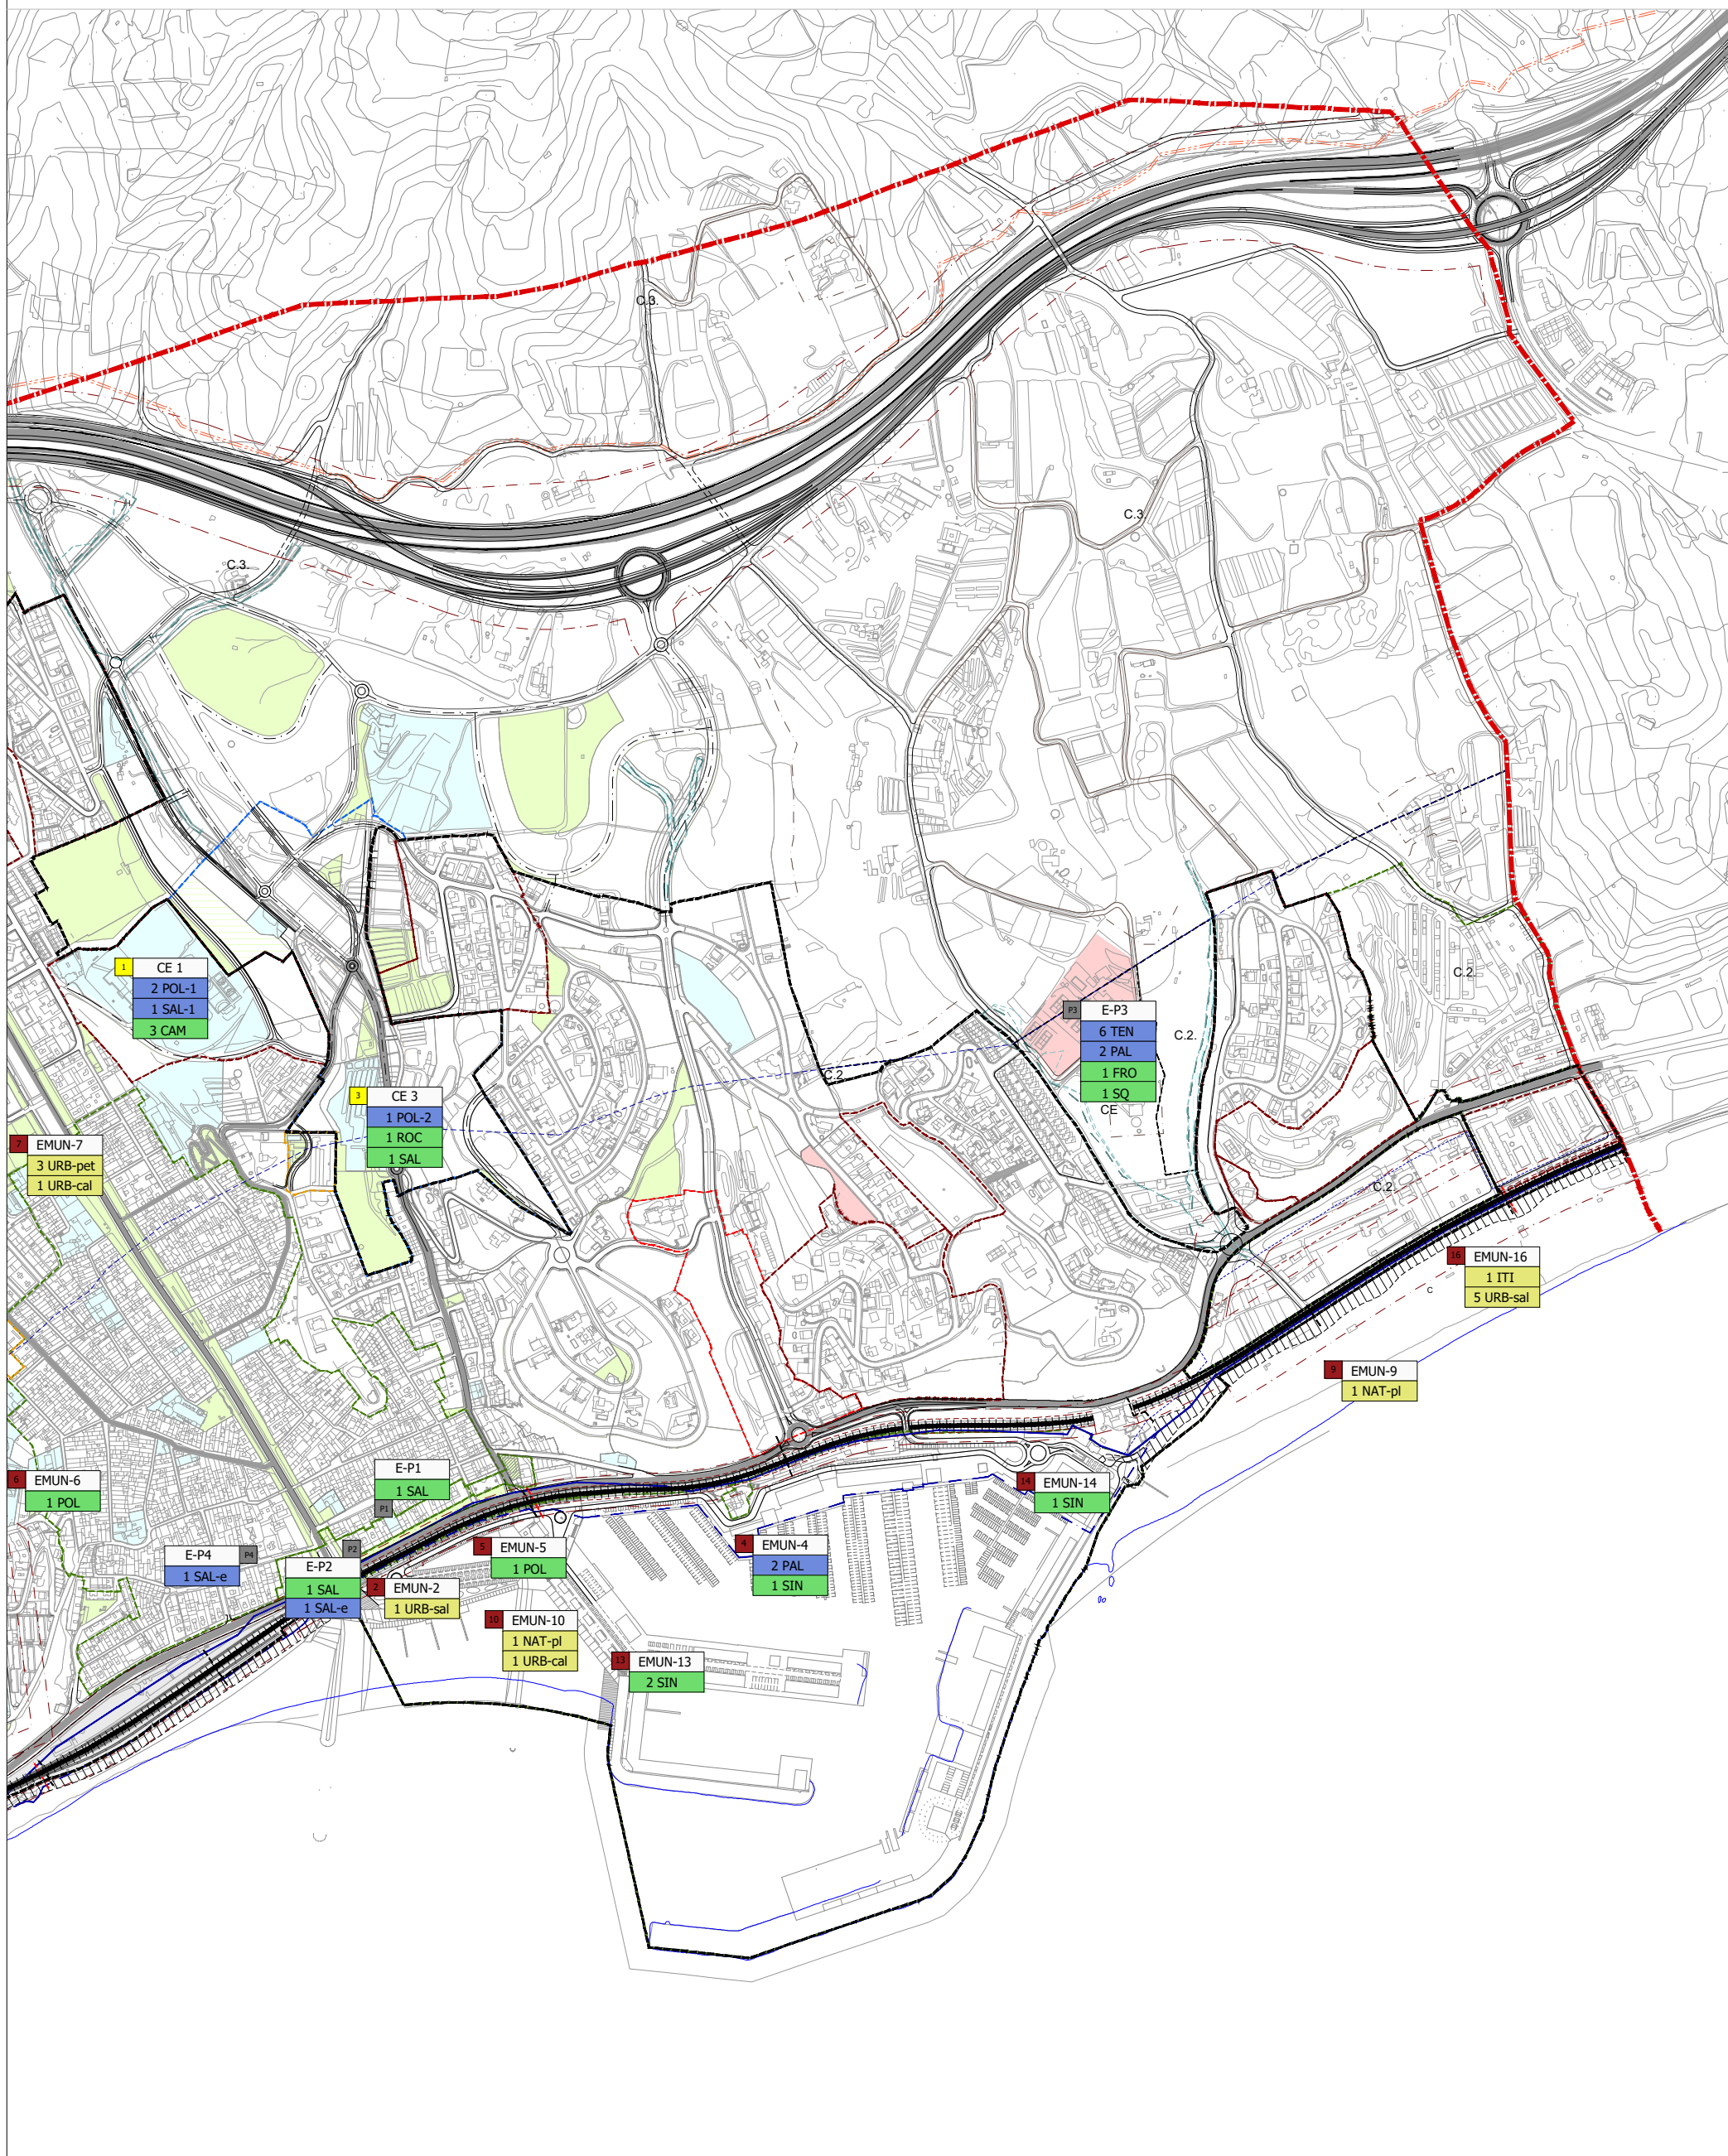

LLEGGENDA CODIS ESPAIS ESPORTIUS:

XARXA BÀSICA

CAM-1,2,3	Camp poliesportiu
PAV-1,2,3	Pavelló poliesportiu
POL-0,1,2,3	Pista esportiva
SAL-0,1,2,3	Sala esportiva
PAL	Piscina aire lliure
TEN	Tennis
PCO-1	Piscina coberta
SAL-e	Sala especialitzada

XARXA COMPLEMENTÀRIA

SAL	Sala
POL	Pista poliesportiva
PCO	Piscina coberta
ROC	Rocòdrom
PAV	Pavelló poliesportiu
CAM	Camp poliesportiu
ATL	Atletisme
PAL	Piscina aire lliure

FRO	Frontó
SQ	Esquix
SIN	Espai singular

XARXA ACTIVA

URB	Zona d'activitat espai urbanitzat
URB-tt	Tennis taula
URB-cal	Cal·listènia
URB-sal	Circuit Salut
URB-pet	Pista petanca
URB-sk	Skate park
BIC	Bici carril
NAT-pl	Platja

ITI	Itinerari

LLEGGENDA QUALIFICACIÓ URBANÍSTICA

SÒL URBÀ

(Light Blue)	Sist. d'equipaments comunitaris (Clau E)
(Light Red)	Sist. d'equipaments privat (Clau Ep)
(Light Green)	Sist. d'espais lliures públics (Clau L)