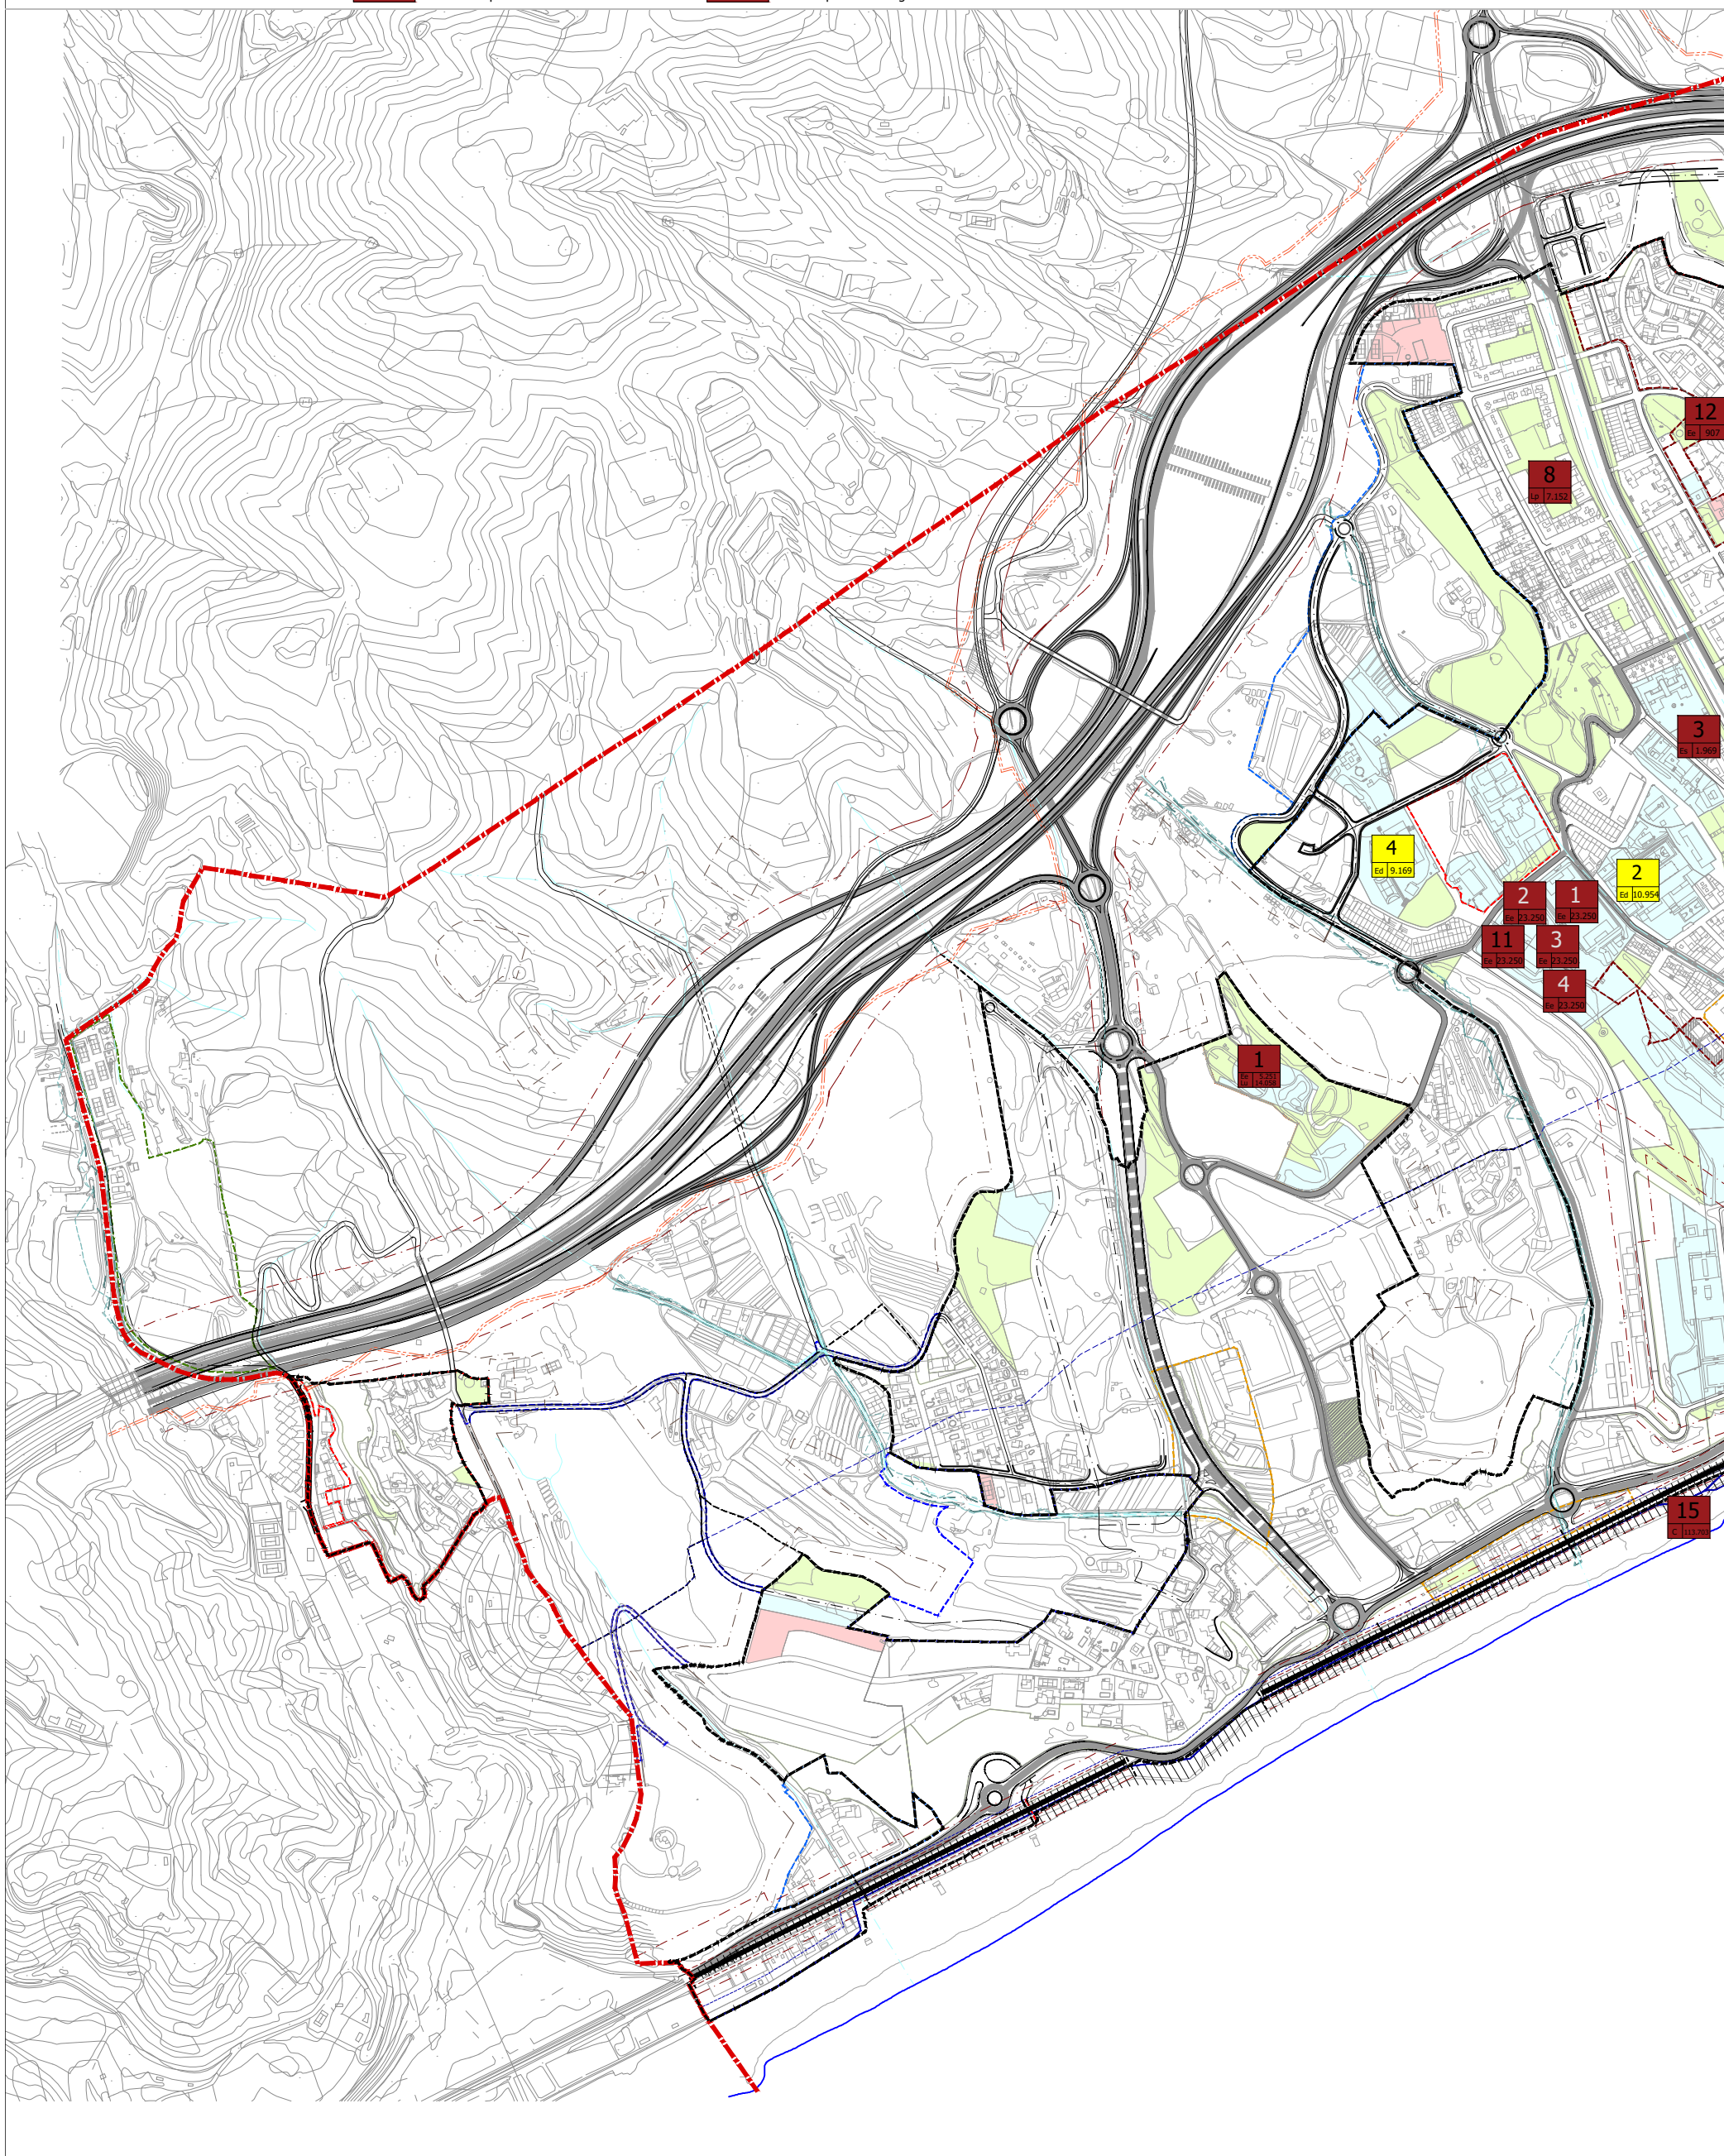

LLEGENDA EQUIPAMENTS

EQUIPAMENTS MUNICIPALS CONVENCIONALS:

- **EMC-1** Camp de Futbol Municipal
- **EMC-2** Pavellons Poliesportius Fondo de Les Creus
- **EMC-3** Piscina Municipal Fondo de Les Creus
- **EMC-4** Pista Poliesportiva Municipal Arenys de Mar

EQUIPAMENTS MUNICIPALS MEDI URBÀ O NATURAL:

- **EMUN-1** Pistes d'Atletisme Municipals
- **EMUN-2** Àrea d'activitat física camí de la Platja
- **EMUN-3** Àrea d'activitat física Parc Antoni Torrent
- **EMUN-4** Club Nàutic Arenys de Mar
- **EMUN-5** Pista de mini-bàsquet del Port
- **EMUN-6** Parc poliesportiu Cassà
- **EMUN-7** Pistes de petanca Municipals Arenys de Mar
- **EMUN-8** Pistes Poliesportives Parc de la Mare Paula
- **EMUN-9** Platja Cavaio
- **EMUN-10** Platja d'Arenys
- **EMUN-11** Punt d'informació Rutes saludables
- **EMUN-12** Skate Park Municipal
- **EMUN-13** Base Nàutica Arenys de Mar
- **EMUN-14** Club de Pesca Mar Sport
- **EMUN-15** Circuit esportiu camí de Mar
- **EMUN-16** Circuit esportiu Passeig Marítim

CENTRES ENSENYAMENT:

- **C-E1** Col·legi La Presentació
- **C-E2** Escola Joan Maragall
- **C-E3** Escola Sinera
- **C-E4** Institut Els Tres Turons

EQUIPAMENTS PRIVATS:

- **E-P1** Ateneu Arenyenc
- **E-P2** Blue Coast Fitness
- **E-P3** Club Tennis Arenys de Mar
- **E-P4** Janes Sport Gym

LLEGENDA QUALIFICACIÓ URBANÍSTICA

SÒL URBÀ

- Sist. d'equipaments comunitaris (Clau E)
- Sist. d'equipaments privat (Clau Ep)
- Sist. d'espais lliures públics (Clau L)