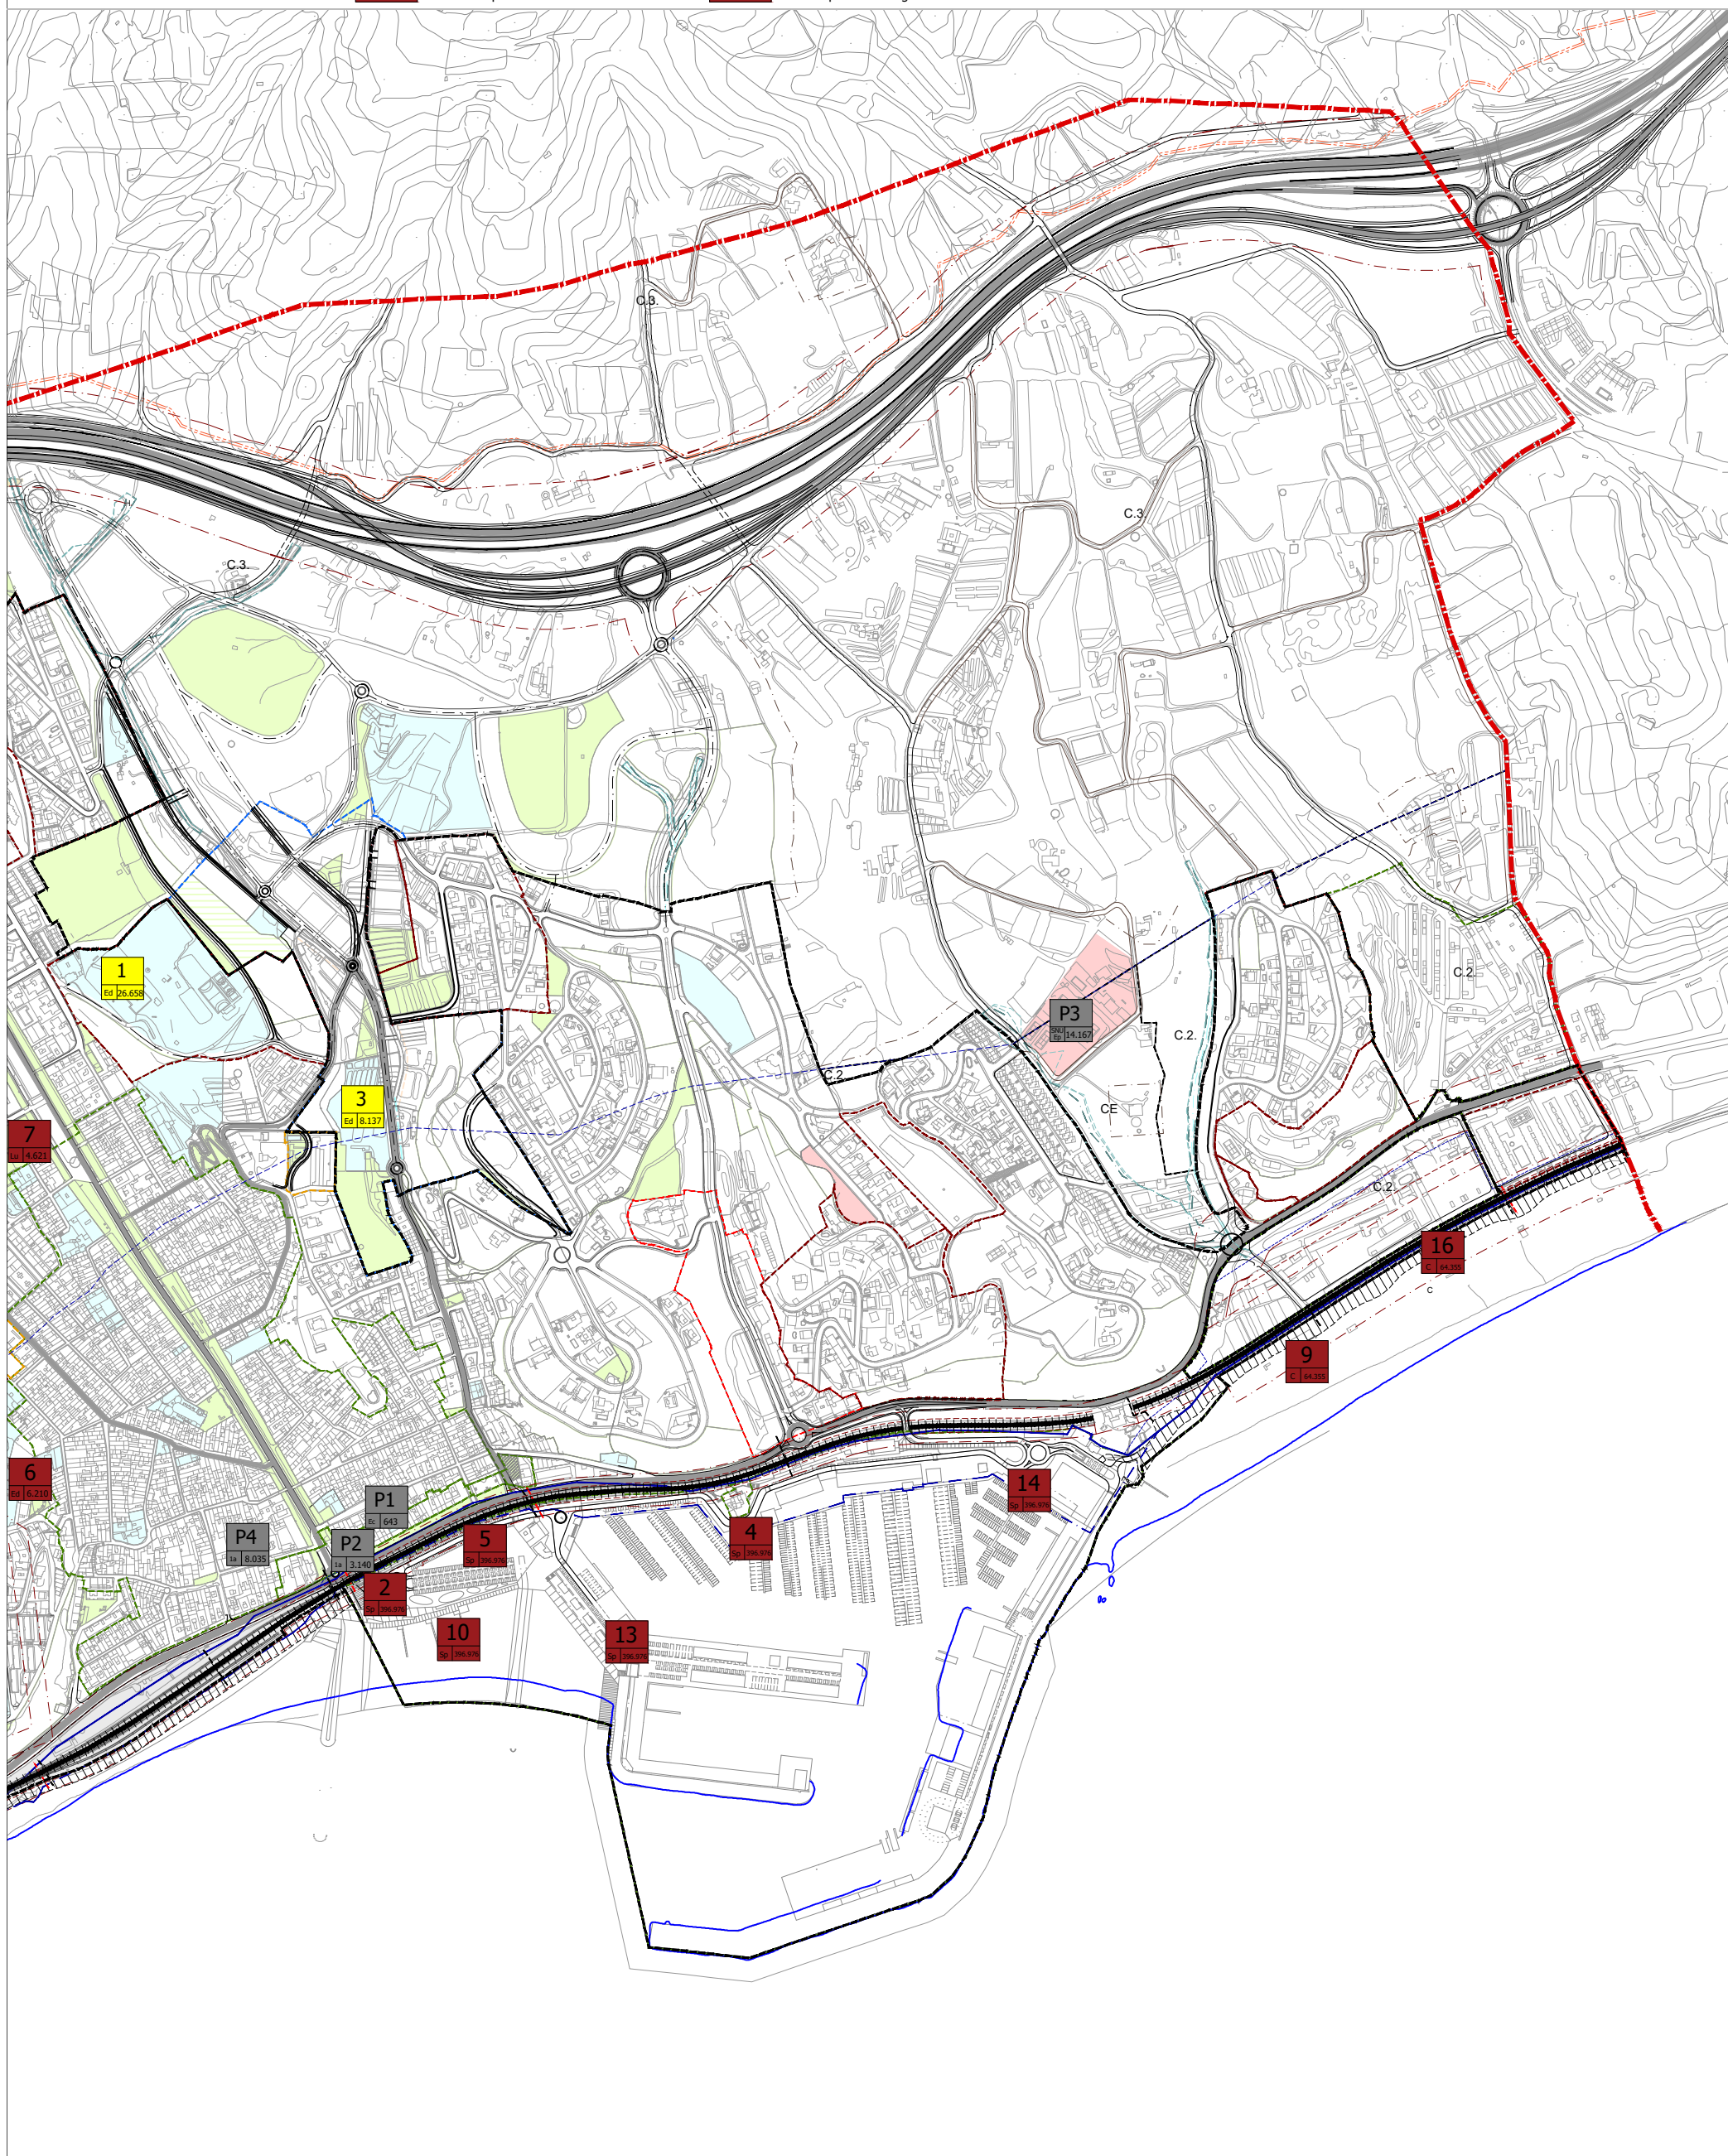

LLEGGENDA EQUIPAMENTS

EQUIPAMENTS MUNICIPALS CONVENCIONALS:

- **EMC-1** Camp de Futbol Municipal
- **EMC-2** Pavellons Poliesportius Fondo de Les Creus
- **EMC-3** Piscina Municipal Fondo de Les Creus
- **EMC-4** Pista Poliesportiva Municipal Arenys de Mar

EQUIPAMENTS MUNICIPALS MEDI URBÀ O NATURAL:

- **EMUN-1** Pistes d'Atletisme Municipals
- **EMUN-2** Àrea d'activitat física camí de la Platja
- **EMUN-3** Àrea d'activitat física Parc Antoni Torrent
- **EMUN-4** Club Nàutic Arenys de Mar
- **EMUN-5** Pista de mini-bàsquet del Port
- **EMUN-6** Parc poliesportiu Cassà
- **EMUN-7** Pistes de petanca Municipals Arenys de Mar
- **EMUN-8** Pistes Poliesportives Parc de la Mare Paula
- **EMUN-9** Platja Cavaio
- **EMUN-10** Platja d'Arenys
- **EMUN-11** Punt d'informació Rutes saludables
- **EMUN-12** Skate Park Municipal
- **EMUN-13** Base Nàutica Arenys de Mar
- **EMUN-14** Club de Pesca Mar Sport
- **EMUN-15** Circuit esportiu camí de Mar
- **EMUN-16** Circuit esportiu Passeig Marítim

CENTRES ENSENYAMENT:

- **C-E1** Col·legi La Presentació
- **C-E2** Escola Joan Maragall
- **C-E3** Escola Sinera
- **C-E4** Institut Els Tres Turons

EQUIPAMENTS PRIVATS:

- **E-P1** Ateneu Arenyenc
- **E-P2** Blue Coast Fitness
- **E-P3** Club Tennis Arenys de Mar
- **E-P4** Janes Sport Gym

LLEGGENDA QUALIFICACIÓ URBANÍSTICA

SÒL URBÀ

- Sist. d'equipaments comunitaris (Clau E)
- Sist. d'equipaments privat (Clau Ep)
- Sist. d'espais lliures públics (Clau L)